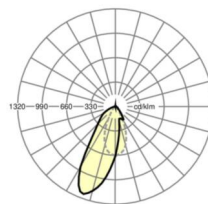

параметры

номер заказа	19457006090
код EAN	4020863409846
номер таможенного тарифа	94051190
Знак прохождения контроля	IP 64, класс защиты I, ENEC10 VDE, F, D, HACCP DIN10500/Food/IFS-пригодность для применения/BRC, Indoor, CE
Степень ударопрочности IK	IK03 (-20°C bis 40°C)
Температура окружающей среды	та -20°C в 40°C
Особые свойства	Готовность к IoT «Ready for IoT»
Гарантийный срок	5 лет
Государственные программы поддержки	BEG - государственные субсидии для энергосберегающих зданий (действительна только для Германии)

электротехника

Балласт	Электронный драйвер DALI2 (1 штука)
Мощность системы	37W
сетевое напряжение	230V/50Hz
автоматический предохранитель (пусковой ток)	13 штук/B10, 21 штук/B16, 21 штук/C10, 35 штук/C16
класс энергосбережения/Источник света	E

Оптика

Оснастка	LED, цветопередача/оттенок света CRI ≥ 80 / 3000K
Допуск для координаты цветности (MacAdam)	3SDCM
Фотобиологическая безопасность (светильник)	RG1
Номинальный световой поток	5610lm
Срок службы LED	50000h L80/B10 (Tq 40°C)
светоотдача светильников	150lm/W
Угол излучения	20°
UGR поп./вдоль	16.9 / 20.1

DEEP-LINK

<https://www.regiolum.de/ru/article/19457006090>

Ссылка	LED 6000lm 830
ηLB	100 %
Φ ↓/↑	98 % / 2 %
UGR поп./вдоль	16.9 / 20.1