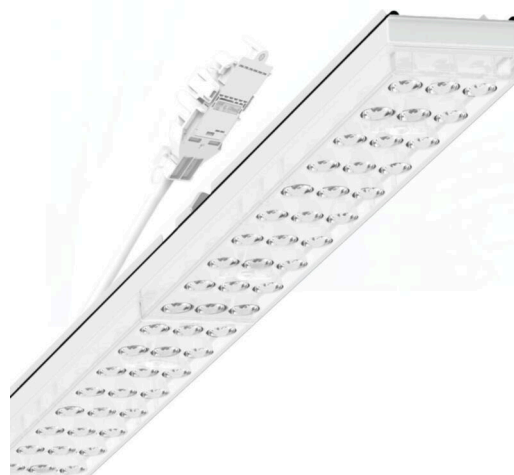

прибородержатель переменный IP 64 - Individual.Lens.Optic - прямой несимметричный свет - без видимых стыков

Ламподержатель из оцинкованного стального профиля; слой цинка в сочетании с лаком на полиэфирной смоле хорошо защищает от коррозии; крепление без инструментов, с помощью встроенных нажимных затворов, защита от кражи. Встроенные пластиковые торцы с уплотнительными краями и одно замкнутое уплотнение вокруг, для несущей шины классов защиты до IP64. Для установки на трековом шинпроводе справа или слева, может позиционироваться по-разному. Цвет корпуса белый стандартный для электротехники RAL 9016; Прямое несимметричное излучение, распределение света посредством линзы «Individual.Lens.Optic» из пластика ПММА. Оптика отдельных линз с прозрачным уплотнением делает сборку и установку предельно удобными, а плоскость легко чистится. Тройные ряды из отдельных линз и лампы-прибородержатели, идеально согласованные между собой, обеспечивают цельный вид без стыков и неравномерностей. Подключение к электросети через присоединительный провод длиной 1 м для свободного позиционирования ламподержателя в световой полосе и 5-полюсную втычную деталь для быстрой сборки со свободным выбором фаз. Сменные блоки, позволяющие легко модернизировать освещение, существенно продлевают срок службы всей осветительной установки.

Оптика

Оснастка	LED, цветопередача/оттенок света CRI ≥ 80 / 3000K
Допуск для координаты цветности (MacAdam)	3SDCM
Фотобиологическая безопасность (светильник)	RG1
Номинальный световой поток	5610lm
Срок службы LED	50000h L80/B10 (Tq 40°C)
светоотдача светильников	150lm/W
Угол излучения	20°
UGR поп./вдоль	16.9 / 20.1

DEEP-LINK

<https://www.regiolum.de/ru/article/19457006090>

Ссылка	LED 6000lm 830
ηLB	100 %
Φ ↓/↑	98 % / 2 %
UGR поп./вдоль	16.9 / 20.1

Механика

цвет корпуса	белый стандартный для электротехники RAL 9016
--------------	---